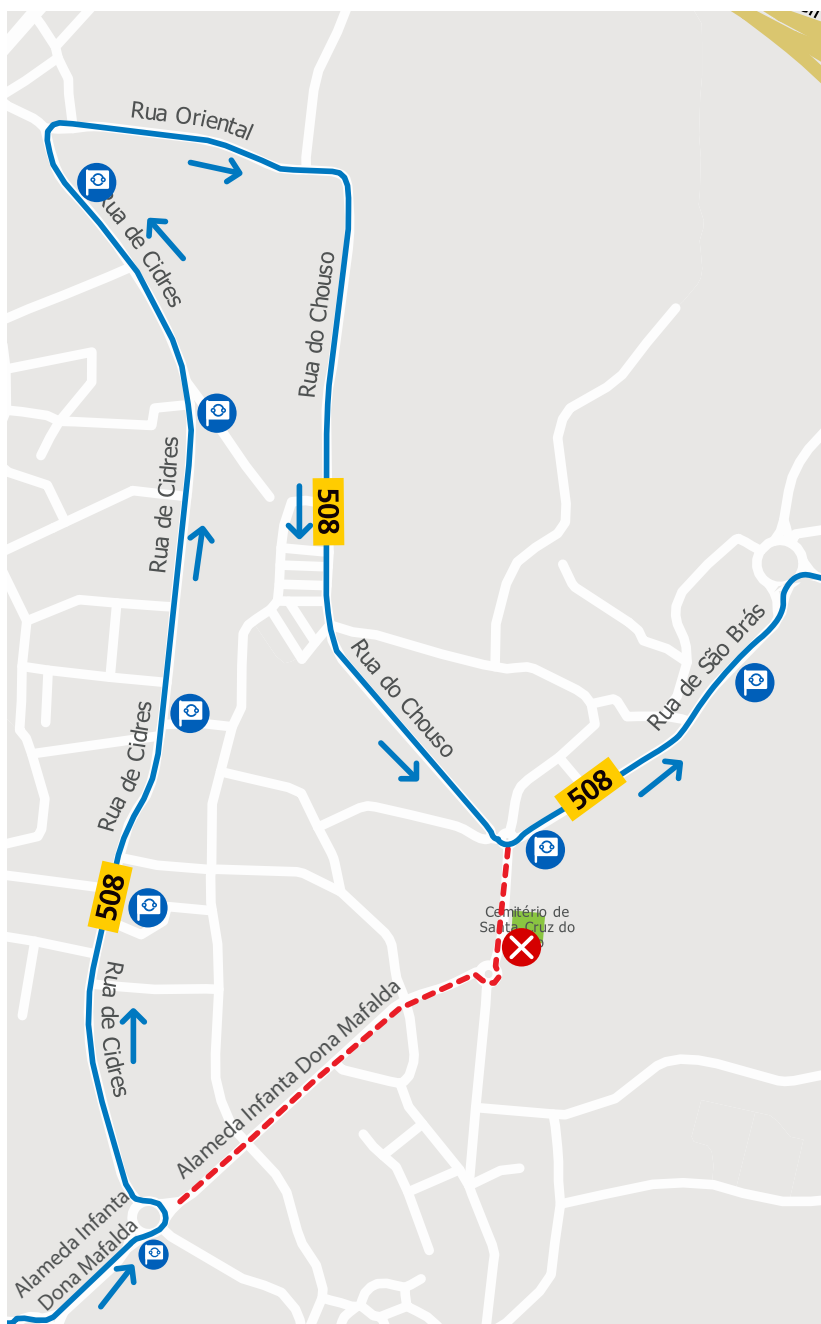

LINHA 508

Validade: A partir do dia 4 de maio, logo que a sinalização o indique.

Motivo: Realização de obras em Santa Cruz do Bispo (Matosinhos).

Mod 221_E_08_DMK_162_26
4 de maio de 2026

LINHA AZUL
226 158 158
(chamada para a rede fixa nacional)

 Percurso interrompido  Paragem desativada  Paragem provisória  Paragem

 Segunda a Sexta 08h00 - 19h00 · Sábado 09h00 - 13h00
Monday to Friday 8am - 7pm · Saturday 9am - 1pm

 linhaazul@stcp.pt

 www.stcp.pt